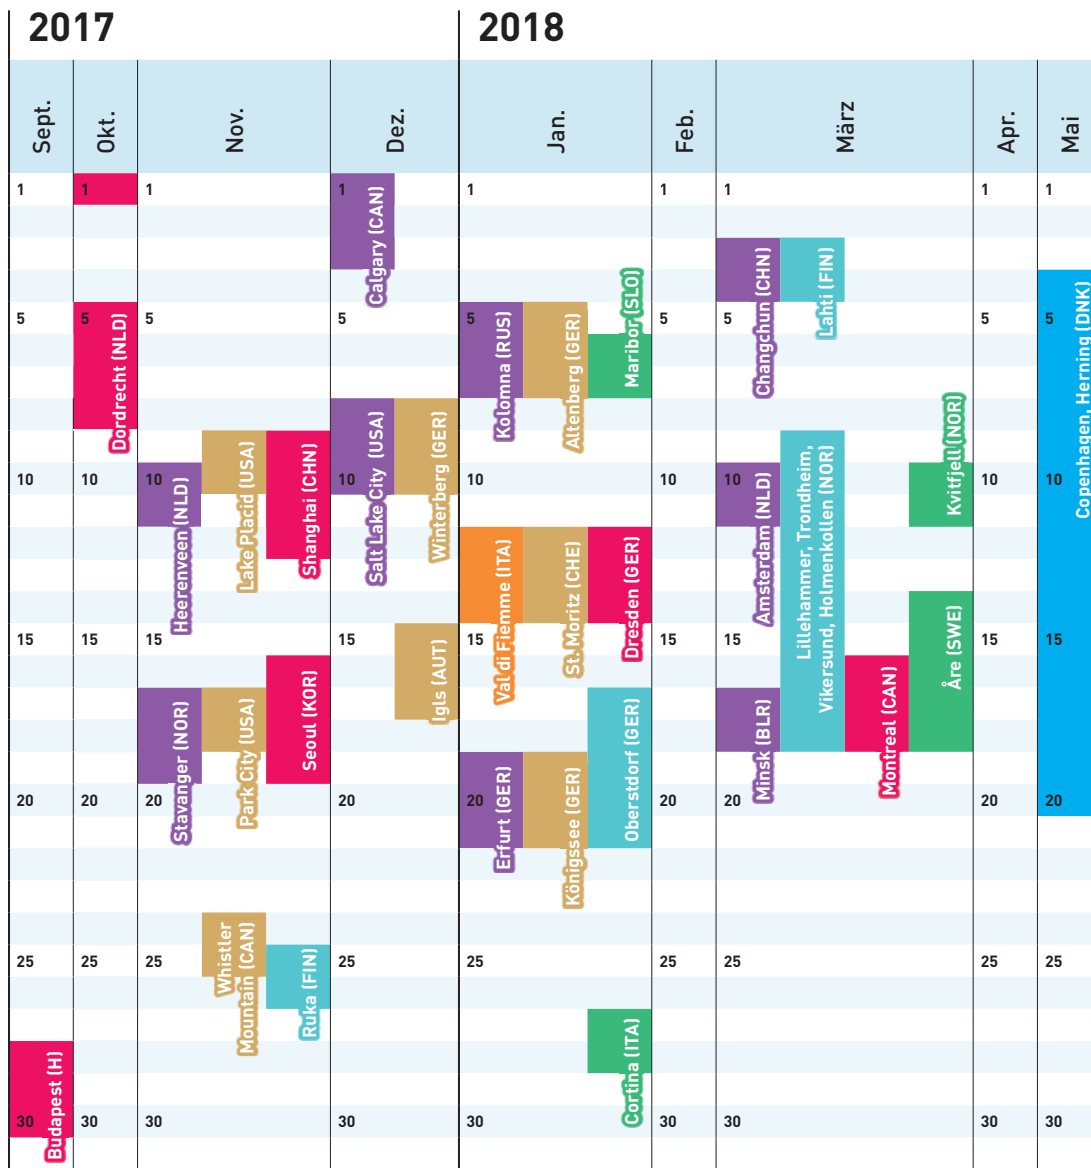

# Unser Engagement im Überblick: der LIQUI MOLY-Sponsoringkalender

-  FIS Weltcup Nordische Kombination
-  BMW IBSF Bob & Skeleton Weltcup
-  AUDI FIS Ski Alpin Weltcup
-  FIS Skisprung Weltcup: RAW AIR + Skiflug WM
-  ISU Short Track Weltcup + WM + EM
-  ISU Speed Skating Weltcup + WM + EM
-  IIHF Eishockey WM