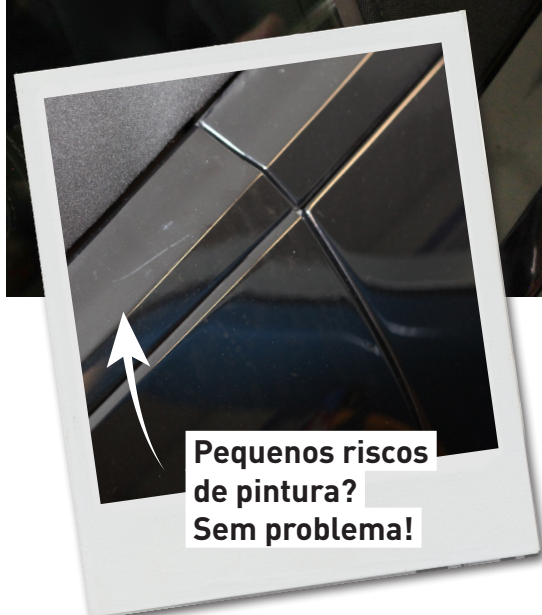

CAR CARE

SPA AUTOMÓVEL

Limpeza suave e sem esforço com a nossa Esponja para Remoção de Insetos

Ref. 1548

Remoção de Insetos

Para remoção rápida e sem esforço de restos de insetos no vidro, plástico, tinta e cromados. Efeito rápido para suavizar a sujidade provocada pelos insetos. Ideal também para pré-tratamento antes de uma lavagem profunda do automóvel.